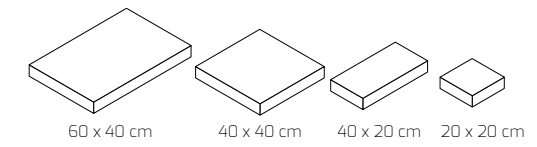

QUADRO

LOSA

LOSA HOME

LOSA GRAN FORMATO

ADOQUÍN

RAW

LÍNEA DE GEOMETRÍA RECTA

RAW está diseñada para pavimentar cualquier tipo de entorno arquitectónico, público, privado o paisajístico, por su filosofía conceptual y diseño atemporal. La colección de formas simples, aristas rectas y superficies planas tiene un acabado de aspecto natural y una gama cromática difuminada. El acabado de los espacios es contemporáneo y depurado.

QUADRO

WEEKEND

ADOQUÍN DE HORMIGÓN ENVEJECIDO

La colección WEEKEND es el enlace perfecto con la tradición constructiva tradicional, elaborada con criterios de sostenibilidad, hereda del pavimento adoquinado clásico la estética atemporal, la durabilidad y la armonía con la tradición arquitectónica vernácula. Su gama de colores y formatos permite integrarlo tanto en rehabilitación, como en obra nueva de estilo tradicional.

ADOQUÍN

QUADRO

PEPPER

ADOQUÍN DE TEXTURA EROSIONADA

PEPPER es una colección basada en la losa RAW, a la que se ha aplicado una sutil erosión para conseguir el acabado granallado de la piedra de cantera. Es un producto de aspecto natural y muy buenas propiedades antideslizantes. Su diseño le permite integrarse en entornos arquitectónicos muy variados y ofrecer excelentes prestaciones de durabilidad y resistencia.

LOSA

ADOQUÍN