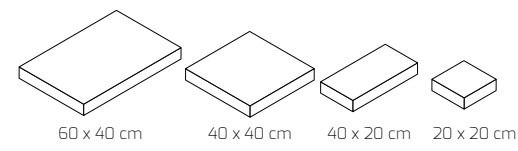

QUADRO

LOSA

LOSA HOME

LOSA GRAN FORMATO

ADOQUÍN

RAW

LÍNEA DE GEOMETRÍA RECTA

RAW está diseñada para pavimentar cualquier tipo de entorno arquitectónico, público, privado o paisajístico, por su filosofía conceptual y diseño atemporal. La colección de formas simples, aristas rectas y superficies planas tiene un acabado de aspecto natural y una gama cromática difuminada. El acabado de los espacios es contemporáneo y depurado.