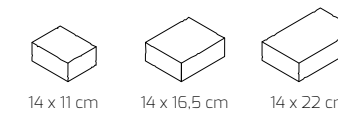

QUADRO

LOSA

LOSA HOME

LOSA GRAN FORMATO

ADOQUÍN

RAW

LÍNEA DE GEOMETRÍA RECTA

RAW está diseñada para pavimentar cualquier tipo de entorno arquitectónico, público, privado o paisajístico, por su filosofía conceptual y diseño atemporal. La colección de formas simples, aristas rectas y superficies planas tiene un acabado de aspecto natural y una gama cromática difuminada. El acabado de los espacios es contemporáneo y depurado.

QUADRO

WEEKEND

ADOQUÍN DE HORMIGÓN ENVEJECIDO

La colección WEEKEND es el enlace perfecto con la tradición constructiva tradicional, elaborada con criterios de sostenibilidad, hereda del pavimento adoquinado clásico la estética atemporal, la durabilidad y la armonía con la tradición arquitectónica vernácula. Su gama de colores y formatos permite integrarlo tanto en rehabilitación, como en obra nueva de estilo tradicional.

ADOQUÍN

QUADRO

PEPPER

ADOQUÍN DE TEXTURA EROSIONADA

PEPPER es una colección basada en la losa RAW, a la que se ha aplicado una sutil erosión para conseguir el acabado granallado de la piedra de cantera. Es un producto de aspecto natural y muy buenas propiedades antideslizantes. Su diseño le permite integrarse en entornos arquitectónicos muy variados y ofrecer excelentes prestaciones de durabilidad y resistencia.

LOSA

ADOQUÍN