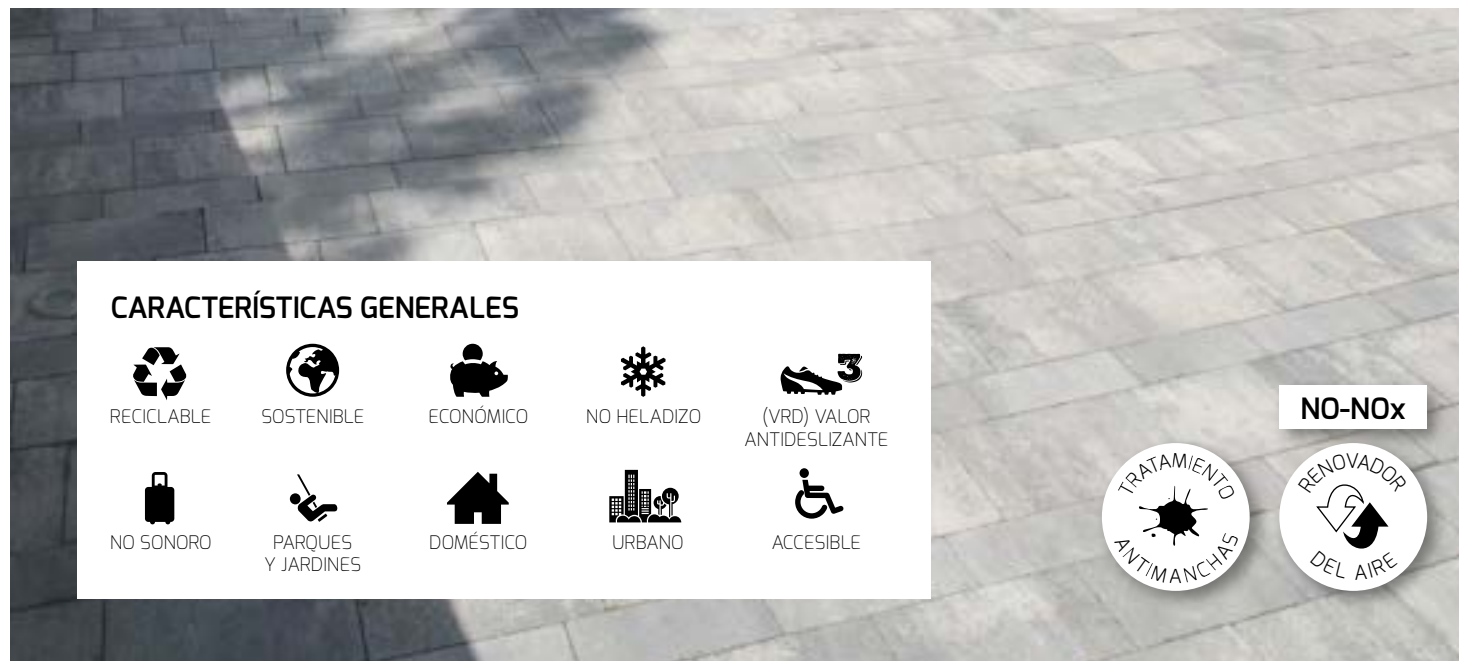

QUADRO

LOSA

LOSA HOME

LOSA GRAN FORMATO

ADOQUÍN

RAW

LÍNEA DE GEOMETRÍA RECTA

RAW está diseñada para pavimentar cualquier tipo de entorno arquitectónico, público, privado o paisajístico, por su filosofía conceptual y diseño atemporal. La colección de formas simples, aristas rectas y superficies planas tiene un acabado de aspecto natural y una gama cromática difuminada. El acabado de los espacios es contemporáneo y depurado.

QUADRO

WEEKEND

ADOQUÍN DE HORMIGÓN ENVEJECIDO

La colección WEEKEND es el enlace perfecto con la tradición constructiva tradicional, elaborada con criterios de sostenibilidad, hereda del pavimento adoquinado clásico la estética atemporal, la durabilidad y la armonía con la tradición arquitectónica vernácula. Su gama de colores y formatos permite integrarlo tanto en rehabilitación, como en obra nueva de estilo tradicional.