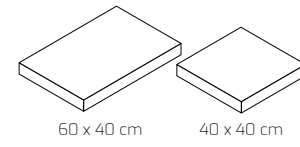

QUADRO

LOSA

LOSA HOME

LOSA GRAN FORMATO

ADOQUÍN

RAW

LÍNEA DE GEOMETRÍA RECTA

RAW está diseñada para pavimentar cualquier tipo de entorno arquitectónico, público, privado o paisajístico, por su filosofía conceptual y diseño atemporal. La colección de formas simples, aristas rectas y superficies planas tiene un acabado de aspecto natural y una gama cromática difuminada. El acabado de los espacios es contemporáneo y depurado.