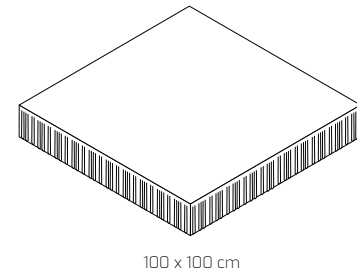

QUADRO

LOSA

LOSA HOME

LOSA GRAN FORMATO

ADOQUÍN

RAW

LÍNEA DE GEOMETRÍA RECTA

RAW está diseñada para pavimentar cualquier tipo de entorno arquitectónico, público, privado o paisajístico, por su filosofía conceptual y diseño atemporal. La colección de formas simples, aristas rectas y superficies planas tiene un acabado de aspecto natural y una gama cromática difuminada. El acabado de los espacios es contemporáneo y depurado.