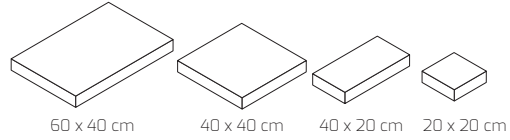

DALLE

épaisseur: 7 cm