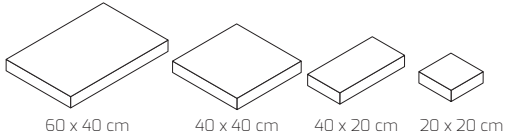

QUADRO

RAW

LIGNE DE GÉOMÉTRIE DROITE

La collection RAW, de par sa philosophie conceptuelle et son design intemporel, a été conçue pour s'intégrer à n'importe quel style d'architecture ou d'aménagement paysager, publics ou privés. De formes simples: contours droits et surfaces planes, elle a un fini d'aspect naturel et une gamme chromatique douce au regard. Nous avons utilisé des composants qui, appliqués au béton, ont un effet dépolluant **NO-NOX**, renouvelant l'air ambiant qui entre en contact avec nos produits.

DALLE

épaisseur: 7 cm

DALLE HOME

épaisseur: 5,7 cm

DALLE GRAND FORMAT

épaisseur: 13 cm

PAVÉ

épaisseur: 6 cm et 8 cm