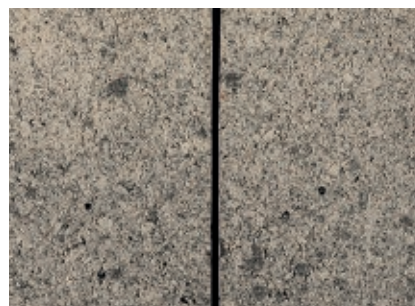

Gris Glaciar