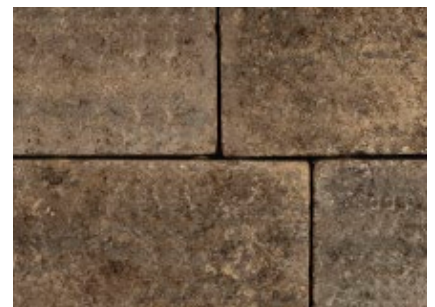

ACABADO WEEKEND

HORMIGÓN ENVEJECIDO

El adoquín de hormigón envejecido **WEEKEND** es el enlace perfecto con el estilo constructivo tradicional ya que hereda del pavimento adoquinado clásico la estética atemporal, la durabilidad y la armonía con la tradición arquitectónica vernácula. Ideal tanto en rehabilitación como en obra nueva de estilo tradicional o rústico.

COLORES WEEKEND

Raíz